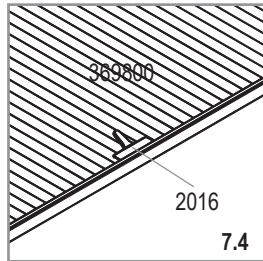

369804	1x	
--------	----	---

369804			
3302 mm		2 x	1000 mm
		2 x	353 mm
		2 x	268 mm

LEVANA

3

1562 4x	
369804 268mm 2x	
369804 353mm 2x	

4

1563 2x	
369809 2x	
369810 2x	

LEVANA

5

369800 2x	
369804 1000mm 2x	
369805 1x	
369806 2x	
369807 2x	
369808 3x	

6

369814 2x	
--------------	---

LEVANA

7

- 2016
1x
- 9108
1x

8

- 1549
4x

LEVANA

Položka Položka Tétel	Část Část Rész	Krok Krok Lépés	Velikost mm Velkosť mm Mérete mm	Množství Množstvo Mennyiség
1549		8	150	4x
1562		3	40	4x
1563		4	40	2x
2016		7	40	1x
9108		7	19	1x
369800		5	1000 x 275	2x
369801		1	939 X 354	1x
369802		1	939 x 269	1x
369803		1	539 x 269_354	1x
369803L		1	539 x 354_269	1x