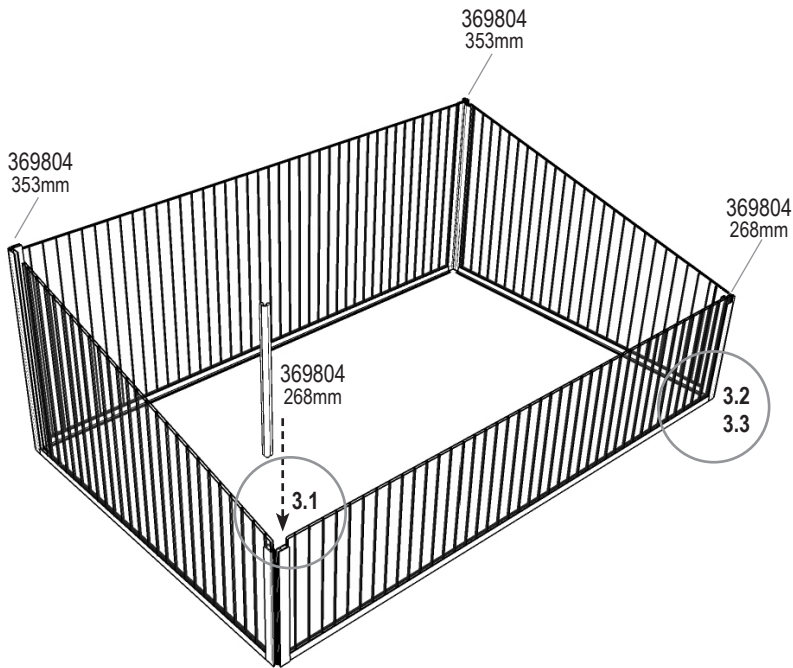

Montážní návod

CS Montážní Návod

SK Montážny Návod

HU Szerelési útmutató

LEVANA

1

369801	1x	
369802	1x	
369803	1x	
369803L	1x	
369809	2x	
369811	2x	
369812	4x	
369813	4x	

2

369804	1x	
--------	----	---

369804			
3302 mm		2 x	1000 mm
		2 x	353 mm
		2 x	268 mm

LEVANA

3

1562 4x	
369804 268mm 2x	
369804 353mm 2x	

4

1563 2x	
369809 2x	
369810 2x	

LEVANA

5

369800 2x	
369804 1000mm 2x	
369805 1x	
369806 2x	
369807 2x	
369808 3x	

6

369814 2x	
--------------	---

LEVANA

7

- 2016
1x
- 9108
1x

8

- 1549
4x

LEVANA

Položka Položka Tétel	Část Část Rész	Krok Krok Lépés	Velikost mm Velkosť mm Mérete mm	Množství Množstvo Mennyiség
1549		8	150	4x
1562		3	40	4x
1563		4	40	2x
2016		7	40	1x
9108		7	19	1x
369800		5	1000 x 275	2x
369801		1	939 X 354	1x
369802		1	939 x 269	1x
369803		1	539 x 269_354	1x
369803L		1	539 x 354_269	1x