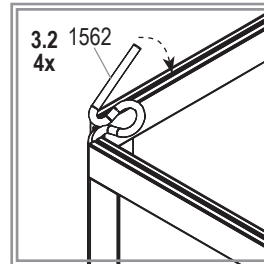

Montážní návod

CS Montážní Návod

SK Montážny Návod

HU Szerelési útmutató

LEVANA

1

369801	1x	
369802	1x	
369803	1x	
369803L	1x	
369809	2x	
369811	2x	
369812	4x	
369813	4x	

2

369804	1x	
--------	----	---

369804			
3302 mm		2 x	1000 mm
		2 x	353 mm
		2 x	268 mm

LEVANA

3

1562 4x	
369804 268mm 2x	
369804 353mm 2x	

4

1563 2x	
369809 2x	
369810 2x	

LEVANA

- 1549
4x

LEVANA

Položka Položka Tétel	Část Část Rész	Krok Krok Lépés	Velikost mm Velkosť mm Mérete mm	Množství Množstvo Mennyiség
1549		8	150	4x
1562		3	40	4x
1563		4	40	2x
2016		7	40	1x
9108		7	19	1x
369800		5	1000 x 275	2x
369801		1	939 X 354	1x
369802		1	939 x 269	1x
369803		1	539 x 269_354	1x
369803L		1	539 x 354_269	1x

Položka Položka Tétel	Část Část Rész	Krok Krok Lépés	Velikost mm Velkosť mm Mérete mm	Množství Množstvo Mennyiség
369804		2 3 5	3302	1x
369805		5	1000	1x
369806		5	285	2x
369807		5	274	2x
369808		5	978	3x
369809		1 4	950	4x
369810		4	557	2x
369811		1	550	2x
369812		1	333	4x
369813		1	249	4x
369814		6	60	2x