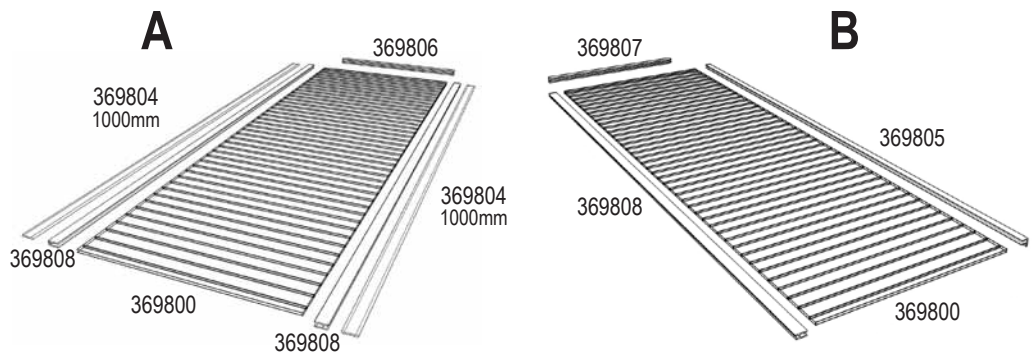

Montážní návod

CS Montážní Návod

SK Montážny Návod

HU Szerelési útmutató

LEVANA

1

369801	1x	
369802	1x	
369803	1x	
369803L	1x	
369809	2x	
369811	2x	
369812	4x	
369813	4x	

2

369804	1x	
--------	----	---

369804			
3302 mm		2 x	1000 mm
		2 x	353 mm
		2 x	268 mm

LEVANA

3

1562 4x	
369804 268mm 2x	
369804 353mm 2x	

4

1563 2x	
369809 2x	
369810 2x	

LEVANA

5

369800 2x	
369804 1000mm 2x	
369805 1x	
369806 2x	
369807 2x	
369808 3x	

6

369814 2x	
--------------	---

LEVANA

7

- 2016
1x
- 9108
1x

8

- 1549
4x

LEVANA

Položka Položka Tétel	Část Část Rész	Krok Krok Lépés	Velikost mm Velkosť mm Mérete mm	Množství Množstvo Mennyiség
1549		8	150	4x
1562		3	40	4x
1563		4	40	2x
2016		7	40	1x
9108		7	19	1x
369800		5	1000 x 275	2x
369801		1	939 X 354	1x
369802		1	939 x 269	1x
369803		1	539 x 269_354	1x
369803L		1	539 x 354_269	1x